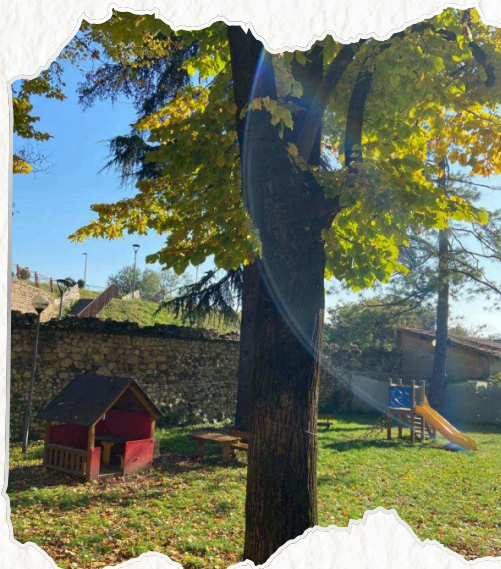

È un Nido storico della città, situato nella zona di Veronetta, in una palazzina del primo '900 circondata da una vasta zona verde.

SPAZI

- sette soggiorni organizzati in angoli di interesse per permettere ai bambini di sperimentare diversi linguaggi: sensorimotorio, cognitivo, simbolico;
- cinque stanze per il sonno;
- quattro servizi dedicati alle cure igieniche dei bambini;
- un atelier, spazio flessibile finalizzato in particolar modo allo sviluppo di esperienze di tipo sensoriale;
- due terrazze che si affacciano sul giardino;
- giardini, spazi esterni diversificati, che offrono ampia possibilità di stare all'aperto.